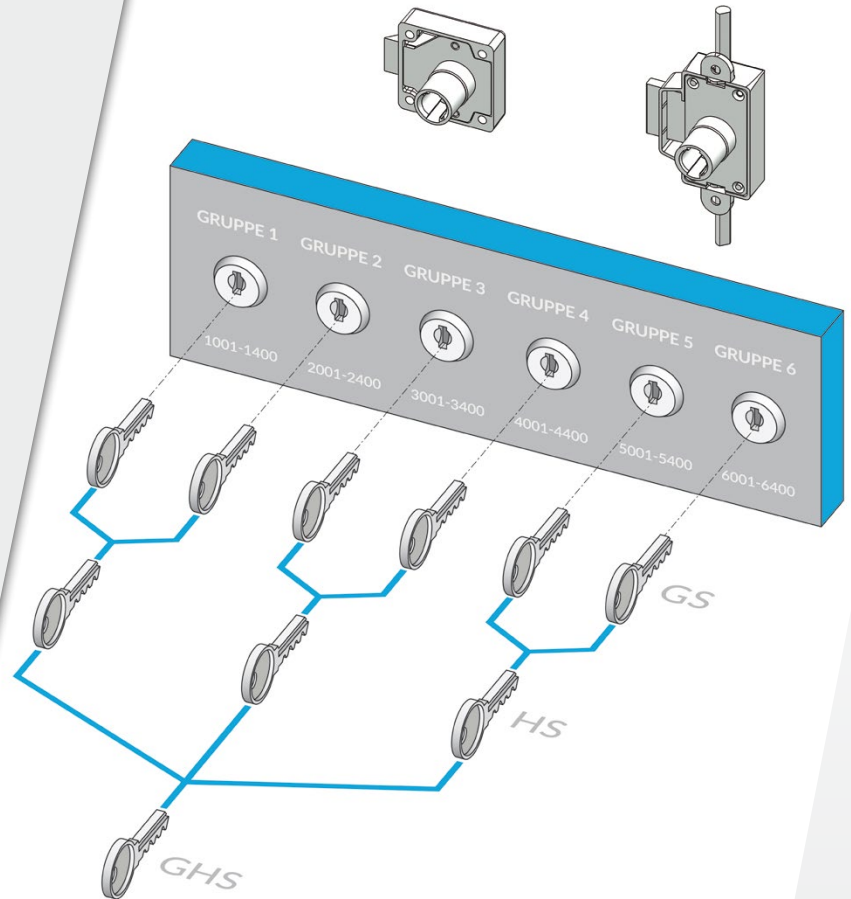

## Auswechselbare Zylinderkerne *Interchangeable cylinder cores*

Das komplette Schließsystem für Möbel – sichert alle Arten von Möbeln.

Auswechselbare Zylinderkerne in Plättchen- und Stiftausführung.

**NEU**

GHS-Anlagen mit 2.400 Einzelschließungen in 6 Gruppen

*The complete locking system for furniture – secures all kind of furniture.*

*Interchangeable with wafer or pin tumblers cores*

**NEW**

GMK system with 2.400 single codes in 6 groups

umstellbares Riegelschloss  
Adjustable dead bolt lock

Nr. 8520

Griffolive  
Knob

Nr. 8561

Riegelschloss  
Dead bolt lock

Nr. 8504

Hebelschloss  
Cam lock

Nr. 8570