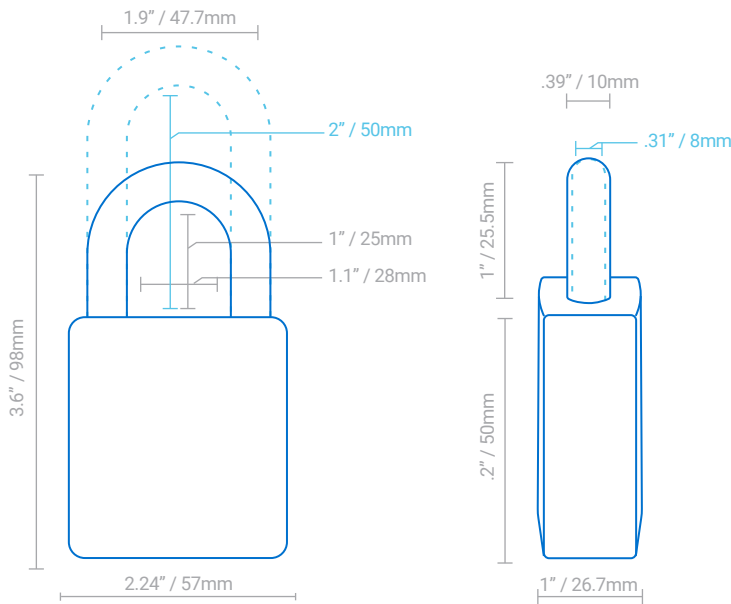

BATTERIE
1/2 AA oder CR2

BATTERIEANZEIGE
Die Lebensdauer der Batterie wird angezeigt

LONG-LASTING BATTERY
Mehr als zwei Jahre Batterielebensdauer

QUICK-CLICK ZUGANG

Erstelle einen manuellen Zugangscode für Personen die kein Smartgerät haben

INGABE DES CODES
Erstelle einen manuellen Zugangscode für Personen die kein Smartgerät haben

KURZES DRÜCKEN
+ blaues Licht

LANGES DRÜCKEN
+ weißes Licht

MAßE + WIDERSTANDSFÄHIGKEIT

BÜGELDURCHMESSER
10mm / 8mm