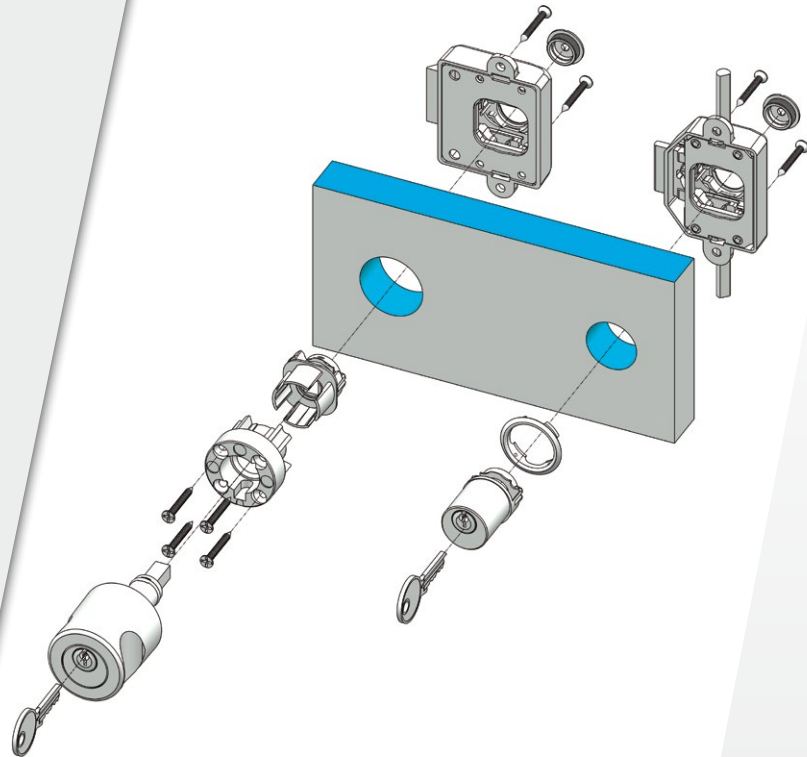

Locks for:

***offices / public authorities / hospitals / medical
practice and libraries***

*Easy exchange of locking adapters with one
screw at the installed lock*

junie.de

SCHLIESSEINSÄTZE LOCKING ADAPTERS

Stiftzylinder, optional als HS/GHS-Anlage
oder mit markengeschütztem Schlüsselprofil
*Pin cylinder, optional as MK/GMK system
or with trade-mark protected key way*

Griffolive
Knob

Tastenfeldschloss
Keypad lock

SCHLÖSSER LOCKS

Riegelschloss
Dead bolt lock

Fallenschloss
Latch lock

Drehstangenschloss
Espagnolette lock

junie.de