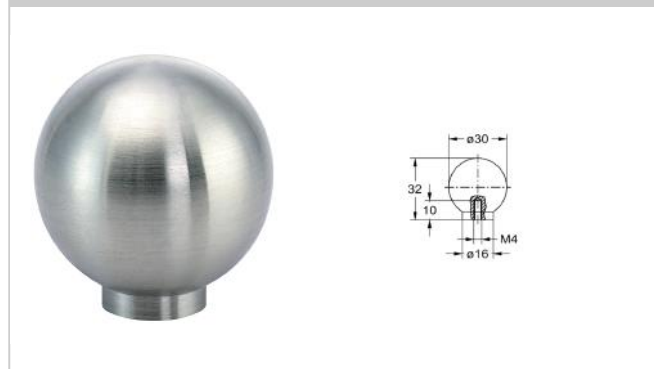

07

08

09

10

11

Artikel-Nr.	Ausführung	Oberfläche	ø Griff	VE	Lagerware
4812.02539	Edelstahl	matt gebürstet	25 mm	25 St	✓
4812.03039	Edelstahl	matt gebürstet	30 mm	25 St	✓

12

13

14

15

16

17

18

19

20

21

22