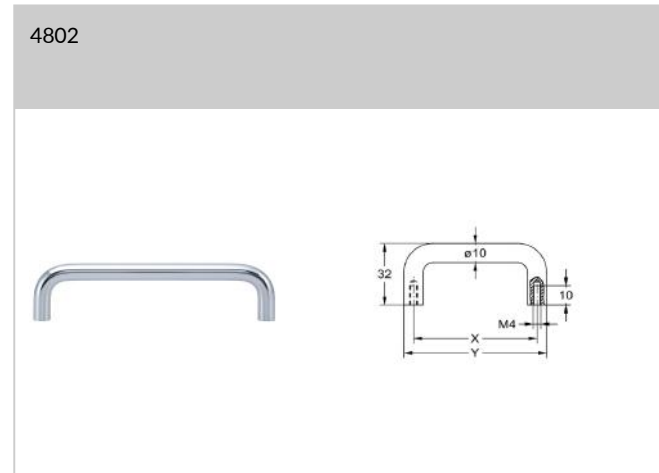

17

18

19

20

21

22

Artikel 4801Bügelgriff; Stahl oder Edelstahl; $\varnothing 8$ mm**Artikel 4802**Bügelgriff; Stahl oder Edelstahl; $\varnothing 10$ mm**Zusätzliche Hinweise**

Zwischenverkauf vorbehalten

Art. Zubehör (inkl.)

2 x M4x25 Schraube

Artikel-Nr.	Ausführung	Oberfläche	Maß X	Maß Y	VE	Lagerware
4801.06407	Stahl	poliert verchromt	64 mm	72 mm	50 St	✓
4801.09607	Stahl	poliert verchromt	96 mm	104 mm	50 St	✓
4801.09638	Stahl	Edelstahl Finish	96 mm	104 mm	50 St	✓
4801.09639	Edelstahl	matt gebürstet	96 mm	104 mm	50 St	✓
4801.12802	Stahl	matt vernickelt	128 mm	136 mm	25 St	✓
4802.06407	Stahl	poliert verchromt	64 mm	74 mm	50 St	✓
4802.09602	Stahl	matt vernickelt	96 mm	106 mm	25 St	✓
4802.09606	Stahl	matt verchromt	96 mm	106 mm	25 St	✓
4802.09638	Stahl	Edelstahl Finish	96 mm	106 mm	25 St	✓
4802.09639	Edelstahl	matt gebürstet	96 mm	106 mm	25 St	✓
4802.12802	Stahl	matt vernickelt	128 mm	138 mm	25 St	✓
4802.12806	Stahl	matt verchromt	128 mm	138 mm	25 St	✓
4802.12807	Stahl	poliert verchromt	128 mm	138 mm	25 St	✓
4802.12838	Stahl	Edelstahl Finish	128 mm	138 mm	25 St	✓
4802.12839	Edelstahl	matt gebürstet	128 mm	138 mm	25 St	✓
4802.16002	Stahl	matt vernickelt	160 mm	170 mm	20 St	✓
4802.16038	Stahl	Edelstahl Finish	160 mm	170 mm	20 St	✓
4802.19238	Stahl	Edelstahl Finish	192 mm	202 mm	20 St	✓
4802.28838	Stahl	Edelstahl Finish	288 mm	298 mm	20 St	✓
4802.35238	Stahl	Edelstahl Finish	352 mm	362 mm	20 St	✓

01

Griffe

02

Segmentgriffe

03

04

Artikel 4803

Stahl oder Edelstahl; $\varnothing 10$ mm