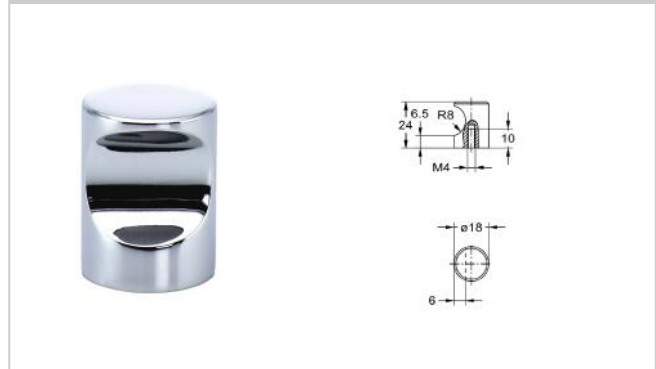

Artikel 4811

Knopf mit Griffmulde; Stahl oder Edelstahl

Art. Zubehör (inkl.)

1 x M4x25 Schraube

05

Zusätzliche Hinweise

Zwischenverkauf vorbehalten

06

4811.012

4811.018

10

11

Artikel-Nr.	Ausführung	Oberfläche	ø Griff	VE	Lagerware
4811.01202	Stahl	matt vernickelt	12 mm	50 St	✓
4811.01206	Stahl	matt verchromt	12 mm	50 St	✓
4811.01207	Stahl	poliert verchromt	12 mm	50 St	✓
4811.01238	Stahl	Edelstahl Finish	12 mm	50 St	✓
4811.01239	Edelstahl	matt gebürstet	12 mm	50 St	✓
4811.01802	Stahl	matt vernickelt	18 mm	50 St	✓
4811.01806	Stahl	matt verchromt	18 mm	50 St	✓
4811.01807	Stahl	poliert verchromt	18 mm	50 St	✓
4811.01838	Stahl	Edelstahl Finish	18 mm	50 St	✓
4811.01839	Edelstahl	matt gebürstet	18 mm	50 St	✓

Artikel 4811

Knopf mit Griffmulde; Stahl oder Edelstahl

Art. Zubehör (inkl.)

1 x M4x25 Schraube

Zusätzliche Hinweise

Zwischenverkauf vorbehalten

Artikel-Nr.	Ausführung	Oberfläche	ø Griff	VE	Lagerware
4811.02502	Stahl	matt vernickelt	25 mm	50 St	✓
4811.02506	Stahl	matt verchromt	25 mm	50 St	✓
4811.02507	Stahl	poliert verchromt	25 mm	50 St	✓
4811.02538	Stahl	Edelstahl Finish	25 mm	50 St	✓
4811.02539	Edelstahl	matt gebürstet	25 mm	50 St	✓