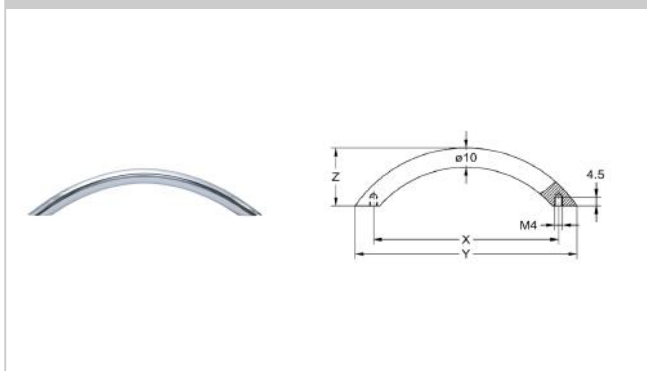

01

Griffe

02

Segmentgriffe

03

04

Artikel 4803

Stahl oder Edelstahl; $\varnothing 10$ mm

09

10

11

Artikel-Nr.	Ausführung	Oberfläche	Maß X	Maß Y	Maß Z	VE	Lagerware
4803.09638	Stahl	Edelstahl Finish	96 mm	115 mm	30 mm	25 St	✓
4803.09639	Edelstahl	matt gebürstet	96 mm	106 mm	30 mm	25 St	✓
4803.12802	Stahl	matt vernickelt	128 mm	153 mm	30 mm	25 St	✓
4803.12806	Stahl	matt verchromt	128 mm	153 mm	30 mm	25 St	✓
4803.12838	Stahl	Edelstahl Finish	128 mm	153 mm	30 mm	25 St	✓
4803.12839	Edelstahl	matt gebürstet	128 mm	153 mm	30 mm	25 St	✓
4803.16038	Stahl	Edelstahl Finish	160 mm	190 mm	32 mm	25 St	✓
4803.19238	Stahl	Edelstahl Finish	192 mm	228 mm	32 mm	25 St	✓
4803.35238	Stahl	Edelstahl Finish	352 mm	392 mm	41 mm	20 St	✓