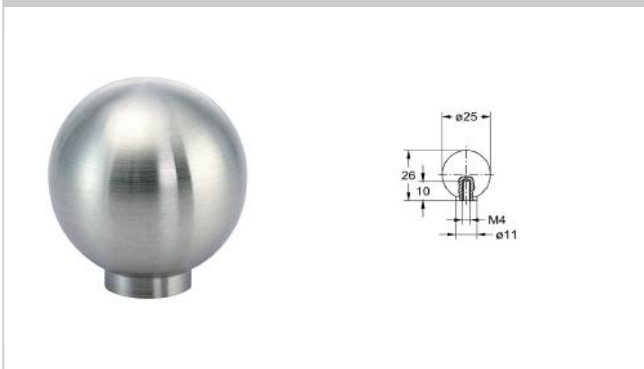

01

Griffe

02

Kugelknöpfe

03

04

Artikel 4812
Kugelknopf; Edelstahl

Art. Zubehör (inkl.)
1 x M4x25 Schraube

05

Zusätzliche Hinweise
Zwischenverkauf vorbehalten

06

4812.025

4812.030