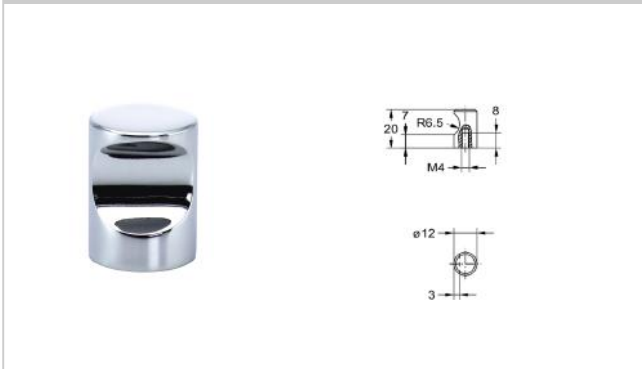

Artikel 4811

Knopf mit Griffmulde; Stahl oder Edelstahl

Art. Zubehör (inkl.)

1 x M4x25 Schraube

05

Zusätzliche Hinweise

Zwischenverkauf vorbehalten

06

4811.012

4811.018

10

11

Artikel-Nr.	Ausführung	Oberfläche	ø Griff	VE	Lagerware
4811.01202	Stahl	matt vernickelt	12 mm	50 St	✓
4811.01206	Stahl	matt verchromt	12 mm	50 St	✓
4811.01207	Stahl	poliert verchromt	12 mm	50 St	✓
4811.01238	Stahl	Edelstahl Finish	12 mm	50 St	✓
4811.01239	Edelstahl	matt gebürstet	12 mm	50 St	✓
4811.01802	Stahl	matt vernickelt	18 mm	50 St	✓
4811.01806	Stahl	matt verchromt	18 mm	50 St	✓
4811.01807	Stahl	poliert verchromt	18 mm	50 St	✓
4811.01838	Stahl	Edelstahl Finish	18 mm	50 St	✓
4811.01839	Edelstahl	matt gebürstet	18 mm	50 St	✓

Artikel 4811

Knopf mit Griffmulde; Stahl oder Edelstahl

Art. Zubehör (inkl.)

1 x M4x25 Schraube

Zusätzliche Hinweise

Zwischenverkauf vorbehalten

Artikel-Nr.	Ausführung	Oberfläche	ø Griff	VE	Lagerware
4811.02502	Stahl	matt vernickelt	25 mm	50 St	✓
4811.02506	Stahl	matt verchromt	25 mm	50 St	✓
4811.02507	Stahl	poliert verchromt	25 mm	50 St	✓
4811.02538	Stahl	Edelstahl Finish	25 mm	50 St	✓
4811.02539	Edelstahl	matt gebürstet	25 mm	50 St	✓