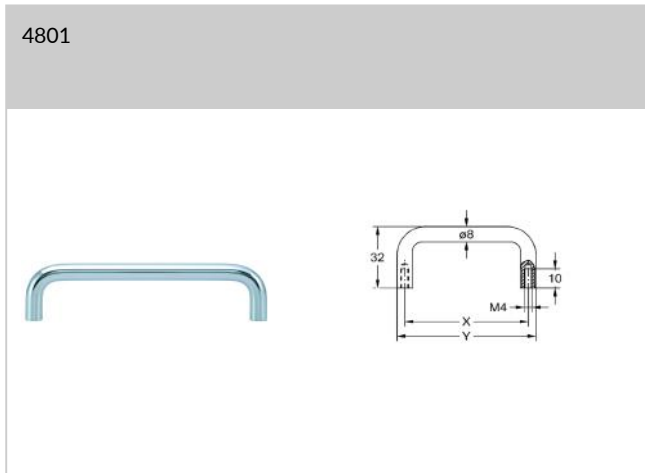

17

18

19

20

21

22

Artikel 4801Bügelgriff; Stahl oder Edelstahl; $\varnothing 8$ mm**Artikel 4802**Bügelgriff; Stahl oder Edelstahl; $\varnothing 10$ mm**Zusätzliche Hinweise**

Zwischenverkauf vorbehalten

Art. Zubehör (inkl.)

2 x M4x25 Schraube

Artikel-Nr.	Ausführung	Oberfläche	Maß X	Maß Y	VE	Lagerware
4801.06407	Stahl	poliert verchromt	64 mm	72 mm	50 St	✓
4801.09607	Stahl	poliert verchromt	96 mm	104 mm	50 St	✓
4801.09638	Stahl	Edelstahl Finish	96 mm	104 mm	50 St	✓
4801.09639	Edelstahl	matt gebürstet	96 mm	104 mm	50 St	✓
4801.12802	Stahl	matt vernickelt	128 mm	136 mm	25 St	✓
4802.06407	Stahl	poliert verchromt	64 mm	74 mm	50 St	✓
4802.09602	Stahl	matt vernickelt	96 mm	106 mm	25 St	✓
4802.09606	Stahl	matt verchromt	96 mm	106 mm	25 St	✓
4802.09638	Stahl	Edelstahl Finish	96 mm	106 mm	25 St	✓
4802.09639	Edelstahl	matt gebürstet	96 mm	106 mm	25 St	✓
4802.12802	Stahl	matt vernickelt	128 mm	138 mm	25 St	✓
4802.12806	Stahl	matt verchromt	128 mm	138 mm	25 St	✓
4802.12807	Stahl	poliert verchromt	128 mm	138 mm	25 St	✓
4802.12838	Stahl	Edelstahl Finish	128 mm	138 mm	25 St	✓
4802.12839	Edelstahl	matt gebürstet	128 mm	138 mm	25 St	✓
4802.16002	Stahl	matt vernickelt	160 mm	170 mm	20 St	✓
4802.16038	Stahl	Edelstahl Finish	160 mm	170 mm	20 St	✓
4802.19238	Stahl	Edelstahl Finish	192 mm	202 mm	20 St	✓
4802.28838	Stahl	Edelstahl Finish	288 mm	298 mm	20 St	✓
4802.35238	Stahl	Edelstahl Finish	352 mm	362 mm	20 St	✓