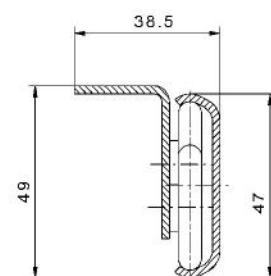

Zubehor fur einen Tisch mit einer Einlage

	4947	Tischausziehfuhrung	2 Stuck
	4900M09D77:08X12	Dubel \varnothing 8 mm	8 Stuck
	4900M09H77:08X12	Hulse \varnothing 8 mm	8 Stuck
	4900M01577:50	Schliehaken 50 mm	4 Stuck

Einbaubeispiel

Artikel 4947.085

Tischausziehführung "Ariane II"; für Zargentisch; nicht synchron;
 Baulänge 850 mm; Öffnung 640 mm; Profil 47/2 mm

Artikel 4947.120

Tischausziehführung "Ariane II"; für Zargentisch; nicht synchron;
 Baulänge 1200 mm; Öffnung 840 mm; Profil 47/2 mm

18 mm Scharnier mit 4 Formunterlagen (2 je Seite):

Plattendicke 18 mm

4900:01
Formunterlage

4900:22
Scharnier

4900:25
Scharnier

Artikel-Nr.	Oberfläche	VE	Lagerware
4900M07177:22	gelb chromatiert	2 St	✓
4900M07177:25	gelb chromatiert	2 St	✓
4900M07077:01		2 St	✓

Artikel 4900.D

Dübel ø 8 mm

Artikel 4900.H

Hülse ø 8 mm

Artikel 4900.S

Schließhaken 50 mm

Artikel-Nr.	VE	Lagerware
4900M01S77:50	4 St	✓
4900M09D77:08X12	8 St	✓
4900M09H77:08X12	8 St	✓