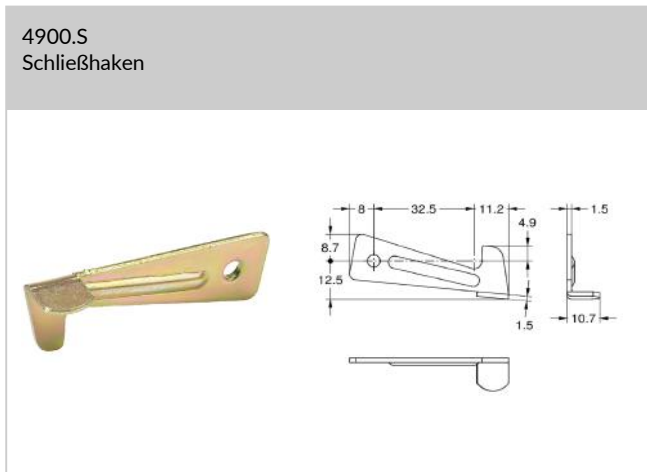

18 mm Scharnier mit 4 Formunterlagen (2 je Seite):

Plattendicke 18 mm

4900:01
Formunterlage

4900:22
Scharnier

4900:25
Scharnier

Artikel-Nr.	Oberfläche	VE	Lagerware
4900M07177:22	gelb chromatiert	2 St	✓
4900M07177:25	gelb chromatiert	2 St	✓
4900M07077:01		2 St	✓

Artikel 4900.D

Dübel ø 8 mm

Artikel 4900.H

Hülse ø 8 mm

Artikel 4900.S

Schließhaken 50 mm

Artikel-Nr.	VE	Lagerware
4900M01S77:50	4 St	✓
4900M09D77:08X12	8 St	✓
4900M09H77:08X12	8 St	✓