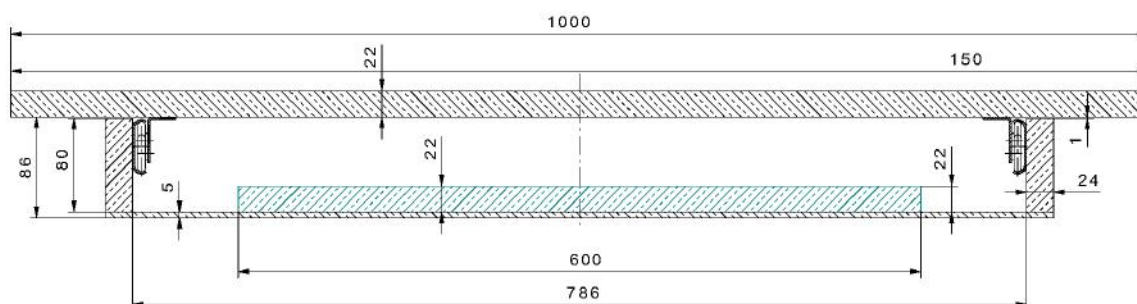

Zubehor fur einen Tisch mit einer Einlage

	4947	Tischausziehfuhrung	2 Stuck
	4900M09D77:08X12	Dubel \varnothing 8 mm	8 Stuck
	4900M09H77:08X12	Hulse \varnothing 8 mm	8 Stuck
	4900M01577:50	Schliehaken 50 mm	4 Stuck

Einbaubeispiel

Artikel 4947.085

Tischausziehführung "Ariane II"; für Zargentisch; nicht synchron;
 Baulänge 850 mm; Öffnung 640 mm; Profil 47/2 mm

Artikel 4947.120

Tischausziehführung "Ariane II"; für Zargentisch; nicht synchron;
 Baulänge 1200 mm; Öffnung 840 mm; Profil 47/2 mm

gelb chromatiert

Artikel 4900:01

1 mm Formunterlage zu Modell Scharnier

Zusätzliche Hinweise

18 mm Scharnier ohne Formunterlage:

Plattendicke 20 mm

18 mm Scharnier mit 2 Formunterlagen (1 je Seite):

Plattendicke 19 mm

18 mm Scharnier mit 4 Formunterlagen (2 je Seite):

Plattendicke 18 mm

4900:01
Formunterlage

4900:22
Scharnier

4900:25
Scharnier

Artikel-Nr.	Oberfläche	VE	Lagerware
4900M07177:22	gelb chromatiert	2 St	✓
4900M07177:25	gelb chromatiert	2 St	✓
4900M07077:01		2 St	✓