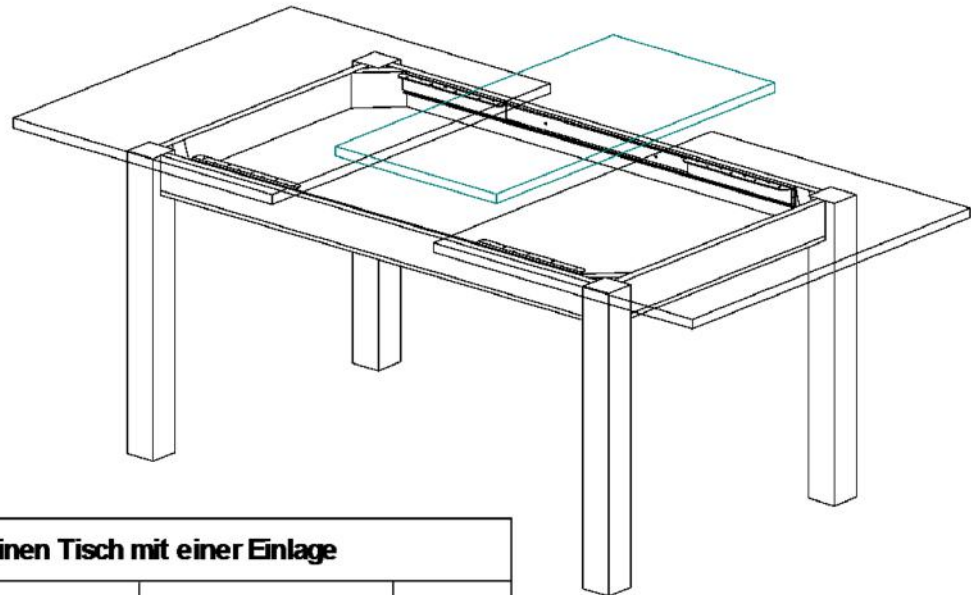

Zubehor fur einen Tisch mit einer Einlage

	4947	Tischausziehfuhrung	2 Stuck
	4900M09D77:08X12	Dubel \varnothing 8 mm	8 Stuck
	4900M09H77:08X12	Hulse \varnothing 8 mm	8 Stuck
	4900M01577:50	Schliehaken 50 mm	4 Stuck

Einbaubeispiel

Artikel 4947.085

Tischausziehführung "Ariane II"; für Zargentisch; nicht synchron;
 Baulänge 850 mm; Öffnung 640 mm; Profil 47/2 mm

Artikel 4947.120

Tischausziehführung "Ariane II"; für Zargentisch; nicht synchron;
 Baulänge 1200 mm; Öffnung 840 mm; Profil 47/2 mm