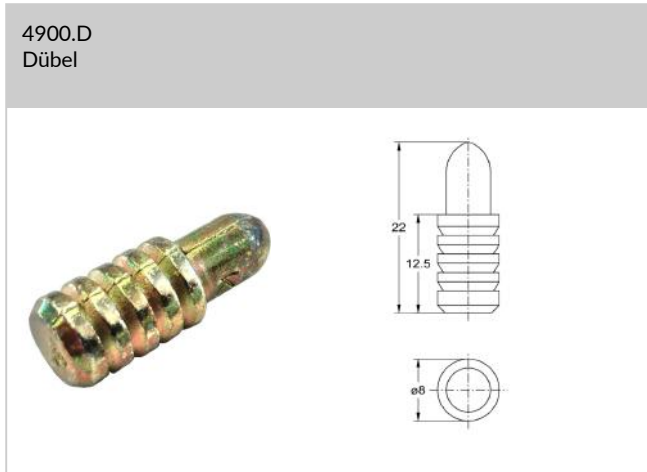

Artikel 4900.D

Dübel ø 8 mm

Artikel 4900.H

Hülse ø 8 mm

Artikel 4900.S

Schließhaken 50 mm

Artikel-Nr.	VE	Lagerware
4900M01S77:50	4 St	✓
4900M09D77:08X12	8 St	✓
4900M09H77:08X12	8 St	✓