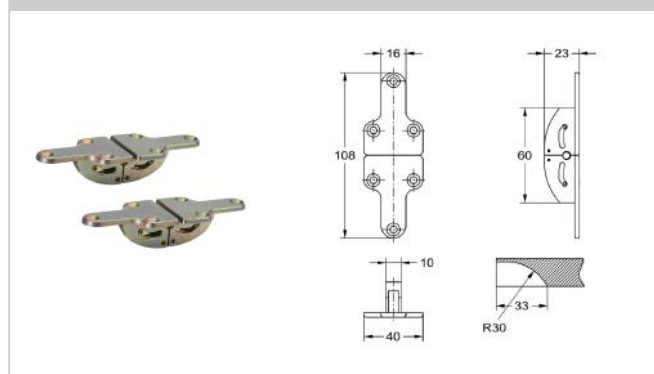

4947.085
Tischausziehführung

4947.120
Tischausziehführung

Artikel-Nr.	VE	Lagerware
4947Z01024.085064	2 St	✓
4947Z01024.120084	2 St	✓

Artikel 4900:18, 4900:22, 4900:25

Scharniere; Ausführung in 18 mm, 22 mm und 25 mm;

gelb chromatiert

Artikel 4900:01

1 mm Formunterlage zu Modell Scharnier

Zusätzliche Hinweise

18 mm Scharnier ohne Formunterlage:

Plattendicke 20 mm

18 mm Scharnier mit 2 Formunterlagen (1 je Seite):

Plattendicke 19 mm

18 mm Scharnier mit 4 Formunterlagen (2 je Seite):

Plattendicke 18 mm

4900:01
Formunterlage

4900:22
Scharnier

4900:25
Scharnier

Artikel-Nr.	Oberfläche	VE	Lagerware
4900M07177:22	gelb chromatiert	2 St	✓
4900M07177:25	gelb chromatiert	2 St	✓
4900M07077:01		2 St	✓

Artikel 4900.D

Dübel ø 8 mm

Artikel 4900.H

Hülse ø 8 mm

Artikel 4900.S

Schließhaken 50 mm

Artikel-Nr.	VE	Lagerware
4900M01S77:50	4 St	✓
4900M09D77:08X12	8 St	✓
4900M09H77:08X12	8 St	✓