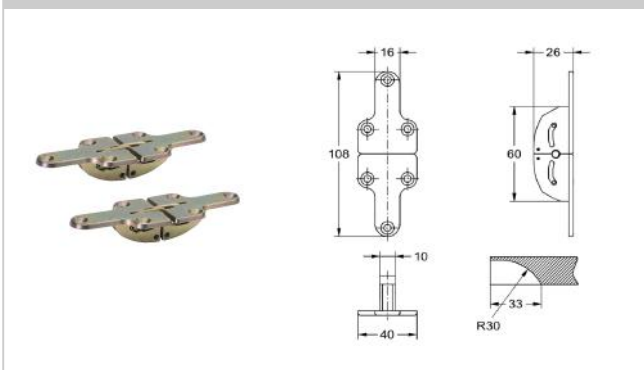

4947.085
Tischausziehführung

4947.120
Tischausziehführung

Artikel-Nr.	VE	Lagerware
4947Z01024.085064	2 St	✓
4947Z01024.120084	2 St	✓

Artikel 4900:18, 4900:22, 4900:25

Scharniere; Ausführung in 18 mm, 22 mm und 25 mm;

gelb chromatiert

Artikel 4900:01

1 mm Formunterlage zu Modell Scharnier

Zusätzliche Hinweise

18 mm Scharnier ohne Formunterlage:

Plattendicke 20 mm

18 mm Scharnier mit 2 Formunterlagen (1 je Seite):

Plattendicke 19 mm

18 mm Scharnier mit 4 Formunterlagen (2 je Seite):

Plattendicke 18 mm

4900:01
Formunterlage

4900:22
Scharnier

4900:25
Scharnier

Artikel-Nr.	Oberfläche	VE	Lagerware
4900M07177:22	gelb chromatiert	2 St	✓
4900M07177:25	gelb chromatiert	2 St	✓
4900M07077:01		2 St	✓

Artikel 4900.D

Dübel ø 8 mm

Artikel 4900.H

Hülse ø 8 mm

Artikel 4900.S

Schließhaken 50 mm

Artikel-Nr.	VE	Lagerware
4900M01S77:50	4 St	✓
4900M09D77:08X12	8 St	✓
4900M09H77:08X12	8 St	✓