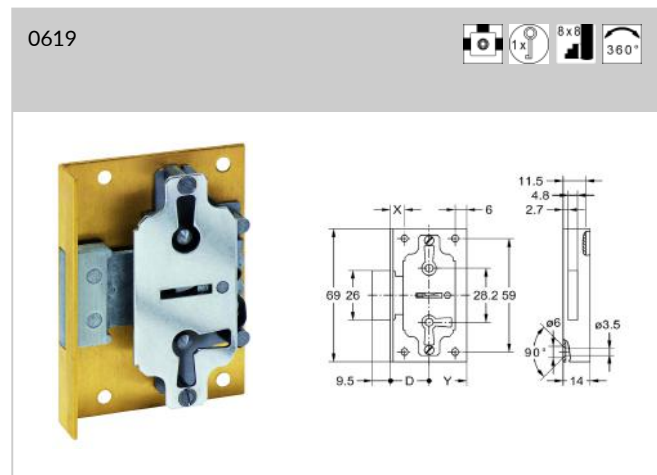

20

21

22

Artikel 0611

Einlassschloss mit Riegel; Rückblech aus Stahl blank; rechts, links und unten (lad) verwendbar; 3 Zuhaltungen, Schließungen 1-6; 1 vernickelter Schlüssel, Bart 8 x 8 mm

Art. Zubehör (inkl.)

1 x 0305 Schlüssel

Seite 14.04

Artikel 0619

Einlassschloss mit Riegel; Rückblech aus Messing; rechts, links und unten (lad) verwendbar; 3 Zuhaltungen, Schließungen 1-6; 1 vernickelter Schlüssel, Bart 8 x 8 mm