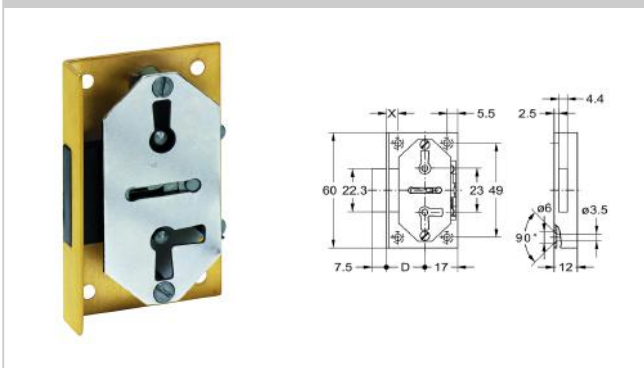

01

Einlassschlösser

02

Riegelschlösser

03

04

Artikel 0649

Einlassschloss mit Riegel; Rückblech Messing; 3 Zuhaltungen,
Schließungen 1-6; 1 vernickelter Schlüssel, Bart 6 x 6 mm

Art. Zubehör (inkl.)

1 x 0305 Schlüssel

Seite 14.04

05

0649

08

09

10

Artikel-Nr.	Dornmaß D	Anschlagrichtung	Maß X	VE	Lagerware
0649.15001	15 mm	rechts/links/unten	5,5 mm	10 St	✓
0649.20001	20 mm	rechts/links/unten	11 mm	10 St	✓
0649.25001	25 mm	rechts/links/unten	11 mm	10 St	✓
0649.30001	30 mm	rechts/links/unten	11 mm	10 St	✓

12

13

14

15

16

17

18

19

20

21

22