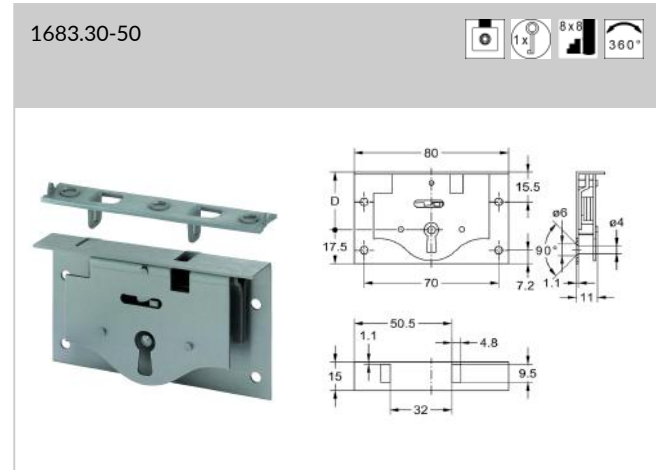

Artikel 1683

Kistenschloss zum Einlassen; Rückblech Stahl blank; 3 Zuhaltungen, Schließungen 1-6;
1 vernickelter Schlüssel, Bart 8 x 8 mm

Art. Zubehör (inkl.)

1 x 0305 Schlüssel
1 x 2524 Schließblech

Seite 14.04
Seite 15.18

Artikel-Nr.	Dornmaß D	VE	Lagerware
1683.25308	25 mm	10 St	✓
1683.30308	30 mm	10 St	✓
1683.35308	35 mm	10 St	✓
1683.40308	40 mm	10 St	✓
1683.45308	45 mm	10 St	✓
1683.50308	50 mm	10 St	✓