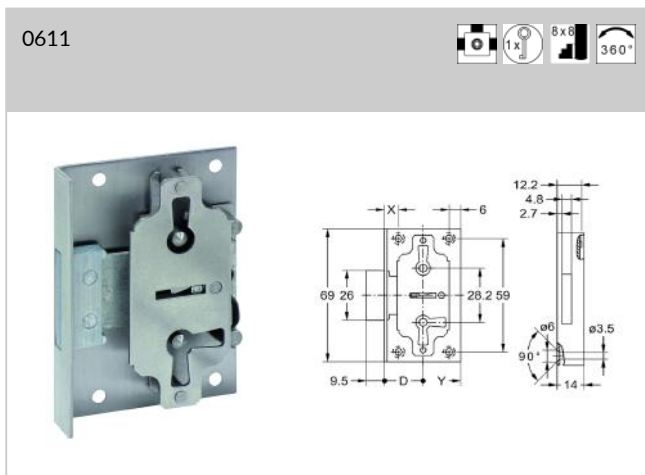

20

21

22

Artikel 0611

Einlassschloss mit Riegel; Rückblech aus Stahl blank; rechts, links und unten (lad) verwendbar; 3 Zuhaltungen, Schließungen 1-6; 1 vernickelter Schlüssel, Bart 8 x 8 mm

Art. Zubehör (inkl.)

1 x 0305 Schlüssel

Seite 14.04

Artikel 0619

Einlassschloss mit Riegel; Rückblech aus Messing; rechts, links und unten (lad) verwendbar; 3 Zuhaltungen, Schließungen 1-6; 1 vernickelter Schlüssel, Bart 8 x 8 mm