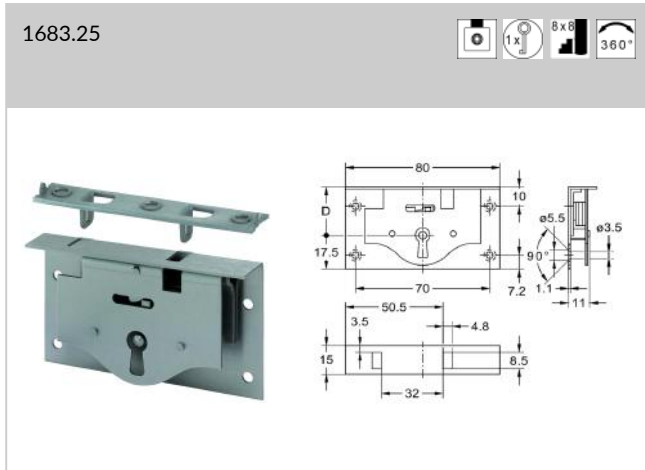

Artikel 1683

Kistenschloss zum Einlassen; Rückblech Stahl blank; 3 Zuhaltungen, Schließungen 1-6;
1 vernickelter Schlüssel, Bart 8 x 8 mm

Art. Zubehör (inkl.)

1 x 0305 Schlüssel
1 x 2524 Schließblech

Seite 14.04
Seite 15.18

Artikel-Nr.	Dornmaß D	VE	Lagerware
1683.25308	25 mm	10 St	✓
1683.30308	30 mm	10 St	✓
1683.35308	35 mm	10 St	✓
1683.40308	40 mm	10 St	✓
1683.45308	45 mm	10 St	✓
1683.50308	50 mm	10 St	✓