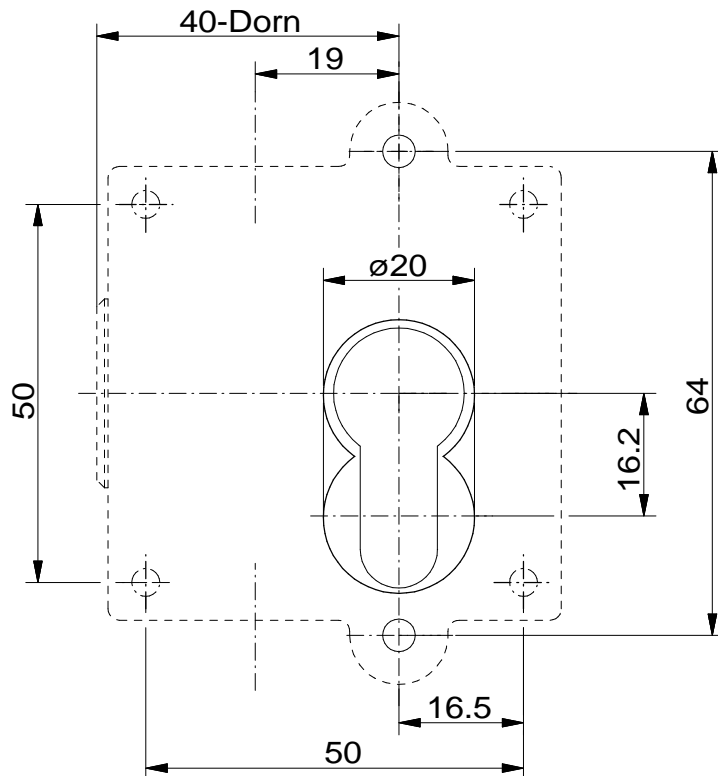

Ansicht Tür-Rückseite

Rear view of door
 Vue arrière de la porte

Rechtsschloß

right hand lock
 serrure droite

Ansicht Tür-Rückseite

Rear view of door
 Vue arrière de la porte

Linksschloß

left hand lock
 serrure gauche

Bei Ausdruck Maßstab 1:1 beachten!

Attention: printout scale to be 1:1
 Attention: échelle 1:1