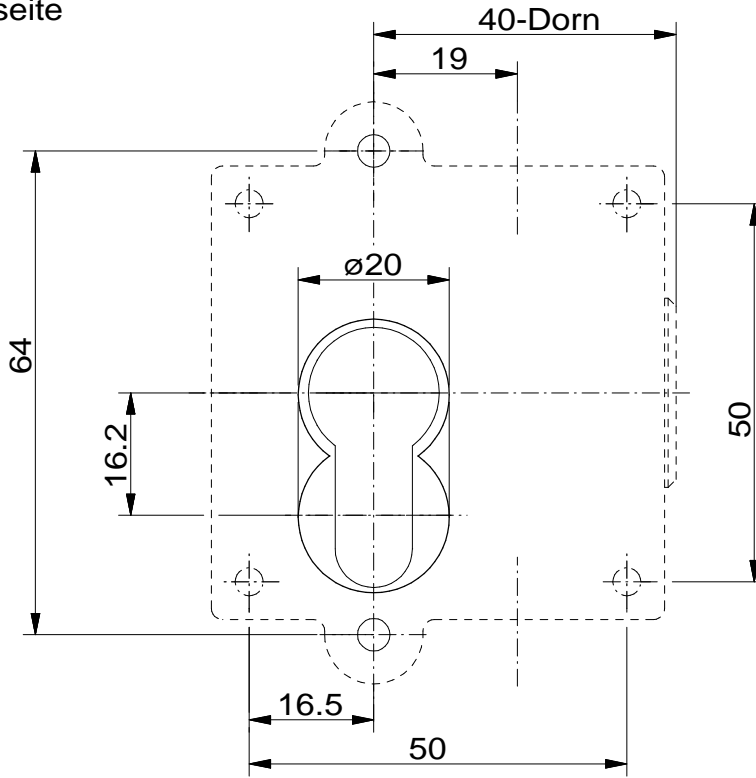

Ansicht Tür-Rückseite

Rear view of door
 Vue arrière de la porte

Rechtsschloß

right hand lock
 serrure droite

Ansicht Tür-Rückseite

Rear view of door
 Vue arrière de la porte

Linksschloß

left hand lock
 serrure gauche

Bei Ausdruck Maßstab 1:1 beachten!

Attention: printout scale to be 1:1
 Attention: échelle 1:1