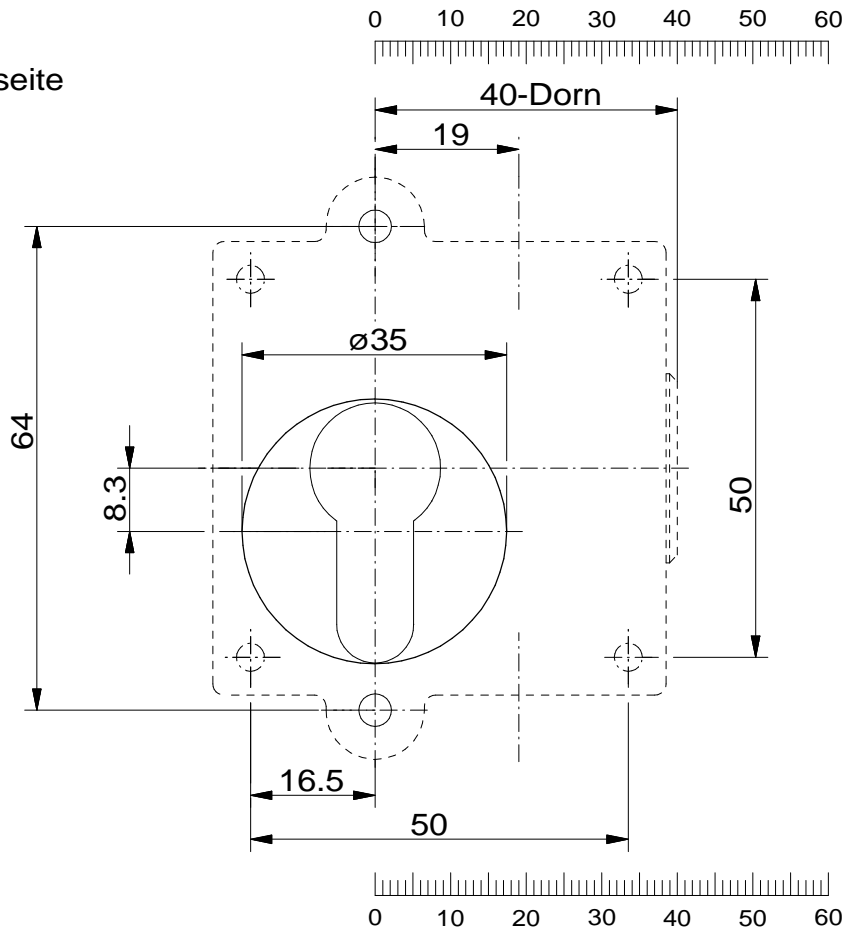

**Ansicht Tür-Rückseite**

Rear view of door  
 Vue arrière de la porte

**Rechtsschloß**

right hand lock  
 serrure droite

**Ansicht Tür-Rückseite**

Rear view of door  
 Vue arrière de la porte

**Linksschloß**

left hand lock  
 serrure gauche

**Bei Ausdruck Maßstab 1:1 beachten!**

Attention: printout scale to be 1:1

Attention: échelle 1:1