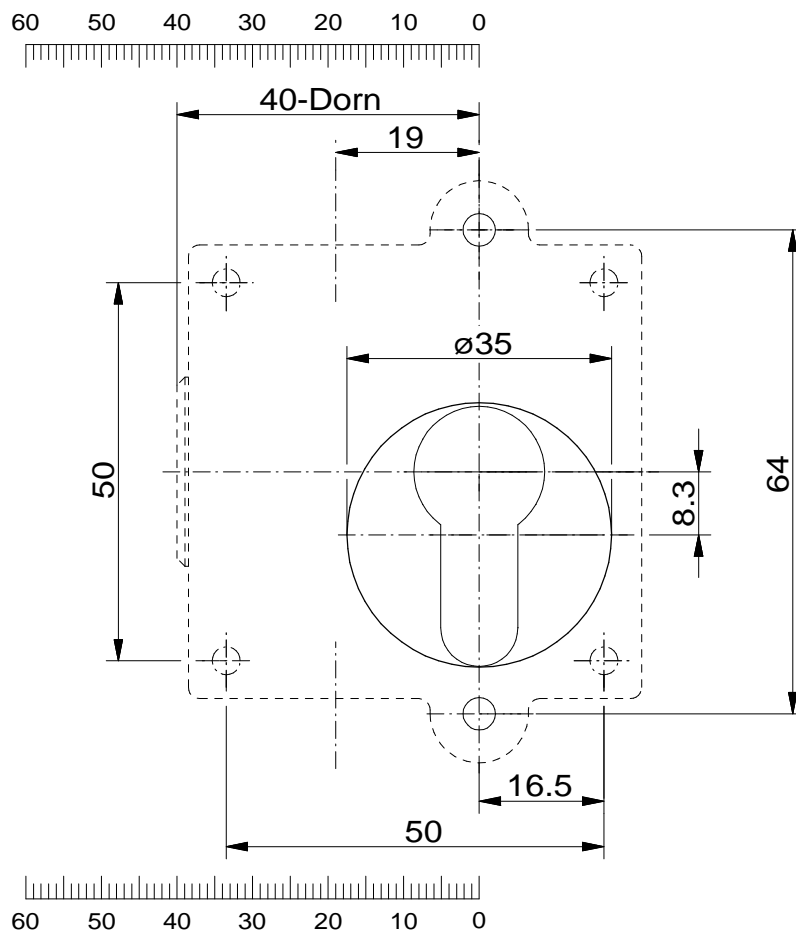

**Ansicht Tür-Rückseite**

Rear view of door  
 Vue arrière de la porte

**Rechtsschloß**

right hand lock  
 serrure droite

**Ansicht Tür-Rückseite**

Rear view of door  
 Vue arrière de la porte

**Linksschloß**

left hand lock  
 serrure gauche

**Bei Ausdruck Maßstab 1:1 beachten!**

Attention: printout scale to be 1:1

Attention: échelle 1:1