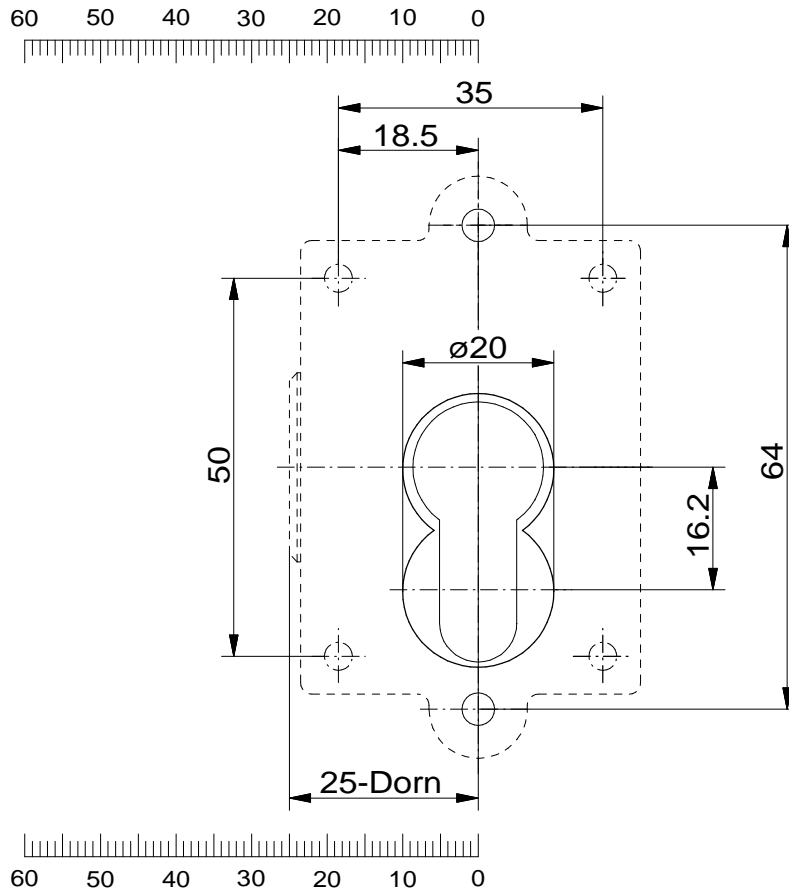

**Ansicht Tür-Rückseite**

Rear view of door  
 Vue arrière de la porte

**Rechtsschloß**

right hand lock  
 serrure droite

**Ansicht Tür-Rückseite**

Rear view of door  
 Vue arrière de la porte

**Linksschloß**

left hand lock  
 serrure gauche

**Bei Ausdruck Maßstab 1:1 beachten!**

Attention: printout scale to be 1:1  
 Attention: échelle 1:1