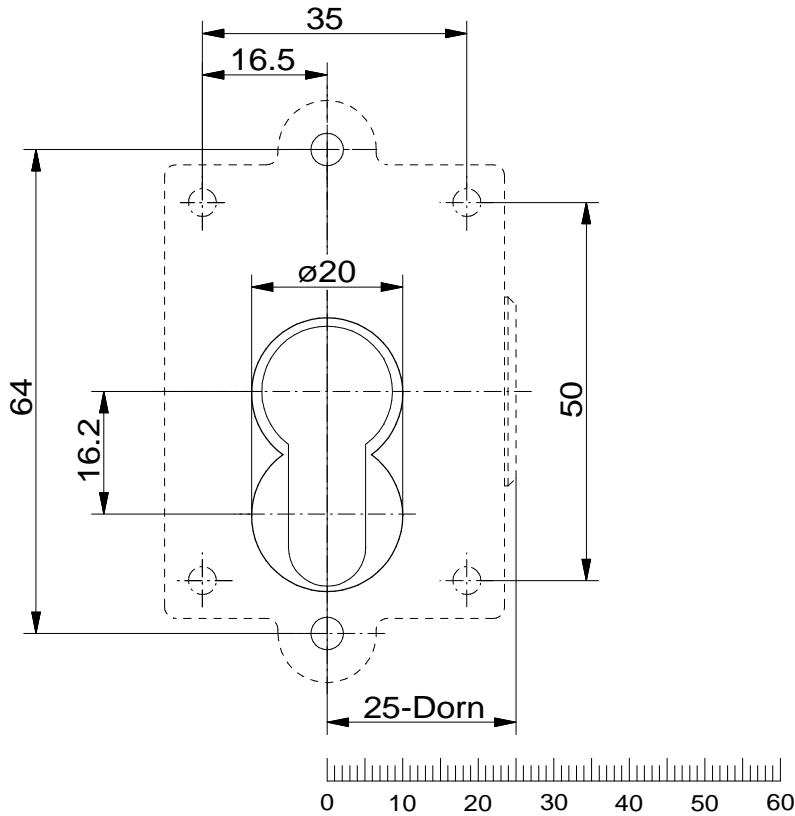

**Ansicht Tür-Rückseite**

Rear view of door  
 Vue arrière de la porte

**Rechtsschloß**

right hand lock  
 serrure droite

**Ansicht Tür-Rückseite**

Rear view of door  
 Vue arrière de la porte

**Linksschloß**

left hand lock  
 serrure gauche

**Bei Ausdruck Maßstab 1:1 beachten!**

Attention: printout scale to be 1:1  
 Attention: échelle 1:1